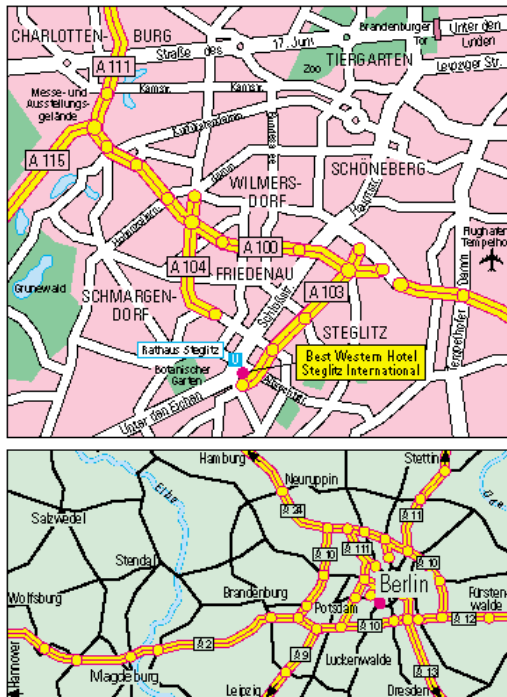

Anfahrtsbeschreibungen:

Aus Richtung Hannover und Leipzig:

Sie erreichen das Best Western Premier Hotel Steglitz International über die Autobahn A 2 (Hannover) oder A 9 (Nürnberg und Leipzig) und nutzen die Ausfahrt Zehlendorf in Richtung Steglitz. Folgen Sie der Hauptstraße (Bundesstraße 1). Sobald Sie die Schloßstraße erreichen, biegen Sie links ab und treffen genau auf die Albrechtstraße. Zu Ihrer Rechten befindet sich der Haupteingang.

Aus Richtung Hamburg:

Aus Richtung Hamburg erreichen Sie das Best Western Premier Hotel Steglitz International über Stolpe und die A 111 (nach Autobahnkreuz Charlottenburg A 100). Sie nehmen die Ausfahrt Steglitz auf die A 104 und fahren bis zum Ende der Autobahn. Sie biegen dann rechts in die Schloßstraße ein und fahren direkt auf das Hotel zu.

Bahnhof Zoologischer Garten:

U-Bahn Linie 9 bis Endstation "Rathaus Steglitz"

Bahnhof Wannsee:

S-Bahn Linie S 1, 8. Station ist S-Bahnhof "Rathaus Steglitz"

Bahnhof Südkreuz oder Papestraße:

Mit der S-Ringbahn zum Bahnhof "Schöneberg", dort umsteigen in die S-Bahn Linie 1, 3. Station ist S-Bahnhof "Rathaus Steglitz"

Anfahrtsskizzen:

Außenansicht

Finden Sie diese Beschreibung im Internet unter www.si-hotel.com - «Wegbeschreibung»!